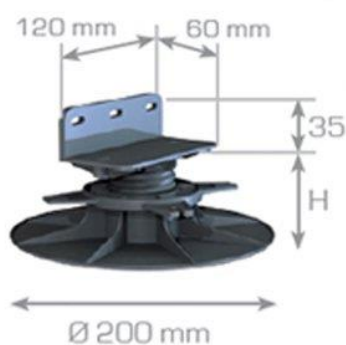

Bande d'étanchéité pour lambourdes

Facile à poser, cette bande d'étanchéité va protéger vos lambourdes de la pluie et des intempéries.

1.2 mm x 80 mm x 20 m
Vendu par rouleau

Tapis de protection pour lambourde

Dim du rouleau : Epaisseur 8 mm, 77 x 2300mm

Plot réglage pour lambourde

Hauteur ajustable de 40 à 50 mm ou de 75 à 115 mm. Le réglage millimétrique de hauteur du plot PVC se fait facilement et avec précision grâce à la rotation de la vis. La tête du plot d'une longueur de 120 mm a une largeur de 60 mm et est équipée de trois trous oblongs permettant la fixation bout à bout de 2 lambourdes.