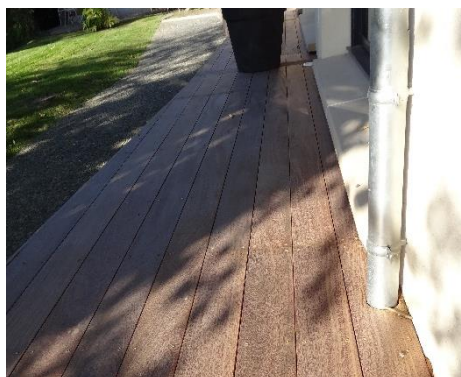

Vendu par m²

Lame de terrasse en Pin autoclave

Traitement autoclave vert. Longueur selon arrivage.

Dim : 27 x 145 mm

Classe 4 autoclave vert

Vendu au m²

Lame de terrasse en Cumaru

Brun jaune à brun rougeâtre, avec de fines veines sombres. Longueur selon arrivage.